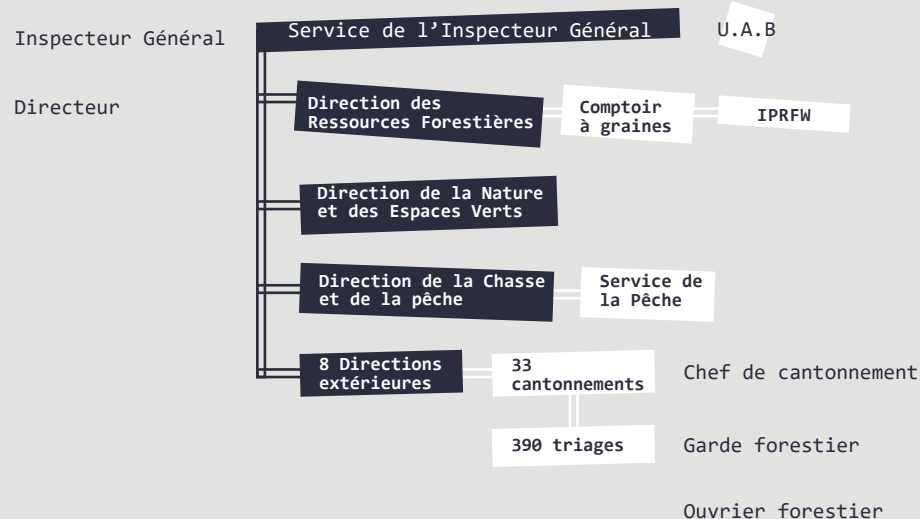

VISION DU DNF POUR LA FORÊT DE DEMAIN :

Le DNF s'est fixé comme règle d'augmenter la durabilité de chaque acte posé en forêt.

C'est donc dans le respect de cette règle que le DNF poursuivra ses objectifs de :

- préservation et renforcement des écosystèmes forestiers
- valorisation du patrimoine forestier

DÉPARTEMENT DE LA NATURE ET DES FORÊTS

DÉPARTEMENT DE LA NATURE ET DES FORÊTS

CONTACTS :

<http://environnement.wallonie.be/dnf/servext/services-exterieurs.pdf>